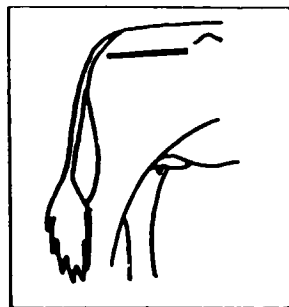

1

BREDDE AF BOV

Width of foreend

2

BRYSTDYBDE

Depth of crest

4 Optimum størrelse = 6 - Optimum size = 6

5 Helhed = 9 - general appearance = 9

3 **OVERLINIE** Topline

6 **KAM, BREDE** Chine width

7 **LÆND, BREDE** Loin width

8 **KRYDSHÆLDNING** Rump angle

1
Opsvejet

5
Middel

9
Hældende

9 **KRYDSLÆNGDE** Length of rump

1
Kort

5
Middel

9
Langt

10 **KRYDSBREDDE** Width of rump

1
Smalt

5
Middel

9
Bredt

11 LÅRBREDDEN