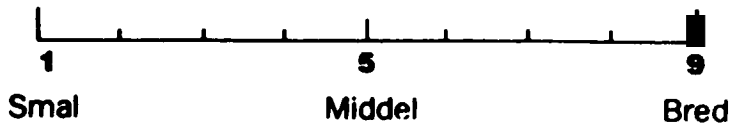

1

BREDDE AF BOV

Width of foreend

2

BRYSTDYBDE

Depth of crest

4 Optimum størrelse = 6 - Optimum size = 6

5 Helhed = 9 - general appearance = 9

3 **OVERLINIE** Topline

6 **KAM, BREDE** Chine width

7 **LÆND, BREDE** Loin width

8 **KRYDSHÆLDNING** Rump angle

1
Opsvejet

5
Middel

9
Hældende

9 **KRYDSLÆNGDE** Length of rump