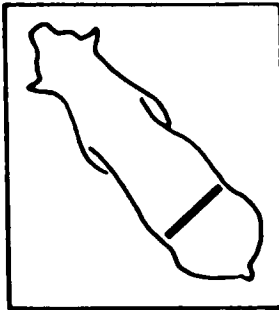

1

BREDDE AF BOV

Width of foreend

2

BRYSTDYBDE

Depth of crest

4 Optimum størrelse = 6 - Optimum size = 6

5 Helhed = 9 - general appearance = 9

3 **OVERLINIE** Topline

6 **KAM, BREDE** Chine width

7 **LÆND, BREDE** Loin width

8 **KRYDSHÆLDNING** Rump angle

1
Opsvejet

5
Middel

9
Hældende

9 **KRYDSLÆNGDE** Length of rump