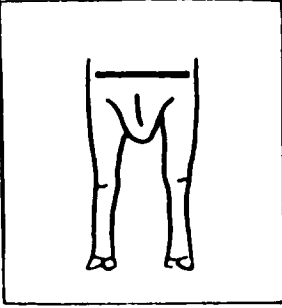

1

BREDDE AF BOV

Width of foreend

2

BRYSTDYBDE

Depth of crest

4 Optimum størrelse = 6 - Optimum size = 6

5 Helhed = 9 - general appearance = 9

3 **OVERLINIE** Topline

6 **KAM, BREDE** Chine width

7 **LÆND, BREDE** Loin width

8 **KRYDSHÆLDNING** Rump angle

1
Opsvejet

5
Middel

9
Hældende

9 **KRYDSLÆNGDE** Length of rump

1
Kort

5
Middel

9
Langt

10 **KRYDSBREDDE** Width of rump

1
Smalt

5
Middel

9
Bredt

11 LÅRBREDDEN