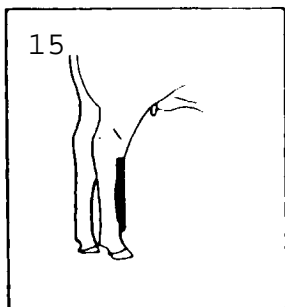

3 **OVERLINIE** Topline

6 **KAM, BREDE** Chine width

7 **LÆND, BREDE** Loin width

8 **KRYDSHÆLDNING** Rump angle

1
Opsvejet

5
Middel

9
Hældende

9 **KRYDSLÆNGDE** Length of rump

Width of thighs

Smal

Middel

Bred

12 INDERLÅR

Inside of thighs

Manglende

Middel

Fyldig

13 LÅRDYBDE

Depth of thighs

Korte

Middel

Dybe

LÄRFYLDE

Muscularity of thighs (side view)

HASEVINKEL

Rear legs (side view)

KODEVINKEL

Angle of pastern (side view)

17 HASESTILLING

Rear legs (rear view)

Tætstillede

Middel