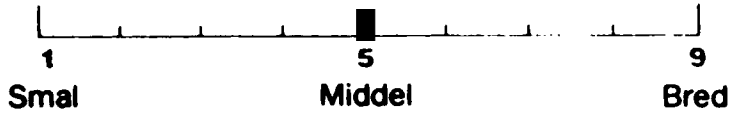

1

BREDDE AF BOV

Width of foreend

2

BRYSTDYBDE

Depth of crest

4 Optimum størrelse = 6 - Optimum size = 6

5 Helhed = 9 - general appearance = 9

3 **OVERLINIE** Topline

6 **KAM, BREDE** Chine width

7 **LÆND, BREDE** Loin width

8 **KRYDSHÆLDNING** Rump angle

1
Opsvejet

5
Middel

9
Hældende

9 **KRYDSLÆNGDE** Length of rump