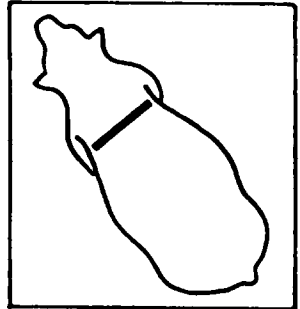

1

BREDDE AF BOV

Width of foreend

2

BRYSTDYBDE

Depth of crest

4 Optimum størrelse = 6 - Optimum size = 6

5 Helhed = 9 - general appearance = 9

3 **OVERLINIE** Topline

6 **KAM, BREDE** Chine width

7 **LÆND, BREDE** Loin width

8 **KRYDSHÆLDNING** Rump angle

1
Opsvejet

5
Middel

9
Hældende

9 **KRYDSLÆNGDE** Length of rump