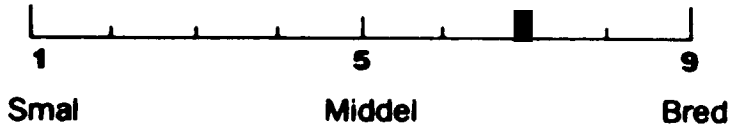

1

BREDDE AF BOV

Width of foreend

2

BRYSTDYBDE

Depth of crest

4 Optimum størrelse = 6 - Optimum size = 6

5 Helhed = 9 - general appearance = 9

3 **OVERLINIE** Topline

6 **KAM, BREDE** Chine width

7 **LÆND, BREDE** Loin width

8 **KRYDSHÆLDNING** Rump angle

1
Opsvejet

5
Middel

9
Hældende

9 **KRYDSLÆNGDE** Length of rump