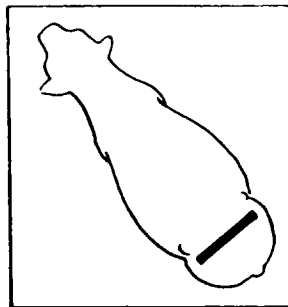

1

BREDDE AF BOV

Width of foreend

2

BRYSTDYBDE

Depth of crest

4 Optimum størrelse = 6 - Optimum size = 6

5 Helhed = 9 - general appearance = 9

3 **OVERLINIE** Topline

6 **KAM, BREDE** Chine width

7 **LÆND, BREDE** Loin width

8 **KRYDSHÆLDNING** Rump angle

1
Opsvejet

5
Middel

9
Hældende

9 **KRYDSLÆNGDE** Length of rump

1
Kort

5
Middel

9
Langt

10 **KRYDSBREDDE** Width of rump

1
Smalt

5
Middel

9
Bredt

11 LÅRBREDDEN

Width of thighs

Smal

Middel

Bred

12 INDERLÅR

Inside of thighs

Manglende

Middel