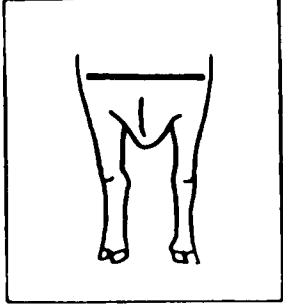

1

BREDDE AF BOV

Width of foreend

2

BRYSTDYBDE

Depth of crest

4 Optimum størrelse = 6 - Optimum size = 6

5 Helhed = 9 - general appearance = 9

3 **OVERLINIE** Topline

6 **KAM, BREDE** Chine width

7 **LÆND, BREDE** Loin width

8 **KRYDSHÆLDNING** Rump angle

1
Opsvejet

5
Middel

9
Hældende

9 **KRYDSLÆNGDE** Length of rump

1
Kort

5
Middel

9
Langt

10 **KRYDSBREDDE** Width of rump

1
Smalt

5
Middel

9
Bredt

11 LÅRBREDDEN