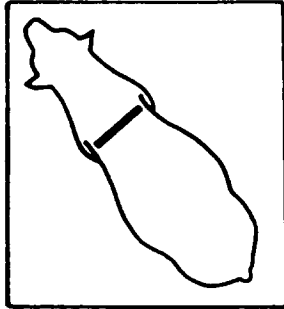

1

BREDDE AF BOV

Width of foreend

2

BRYSTDYBDE

Depth of crest

4 Optimum størrelse = 6 - Optimum size = 6

5 Helhed = 9 - general appearance = 9

3 **OVERLINIE** Topline

6 **KAM, BREDE** Chine width

7 **LÆND, BREDE** Loin width

8 **KRYDSHÆLDNING** Rump angle

1
Opsvejet

5
Middel

9
Hældende

9 **KRYDSLÆNGDE** Length of rump