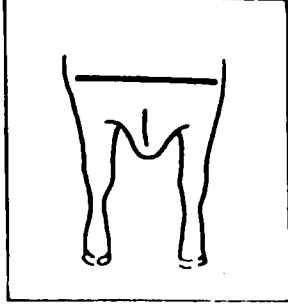

1

BREDDE AF BOV

Width of foreend

2

BRYSTDYBDE

Depth of crest

4 Optimum størrelse = 6 - Optimum size = 6

5 Helhed = 9 - general appearance = 9

3 **OVERLINIE** Topline

6 **KAM, BREDE** Chine width

7 **LÆND, BREDE** Loin width

8 **KRYDSHÆLDNING** Rump angle

1
Opsvejet

5
Middel

9
Hældende

9 **KRYDSLÆNGDE** Length of rump

1
Kort

5
Middel

9
Langt

10 **KRYDSBREDDE** Width of rump

1
Smalt

5
Middel

9
Bredt

11 LÅRBREDDEN